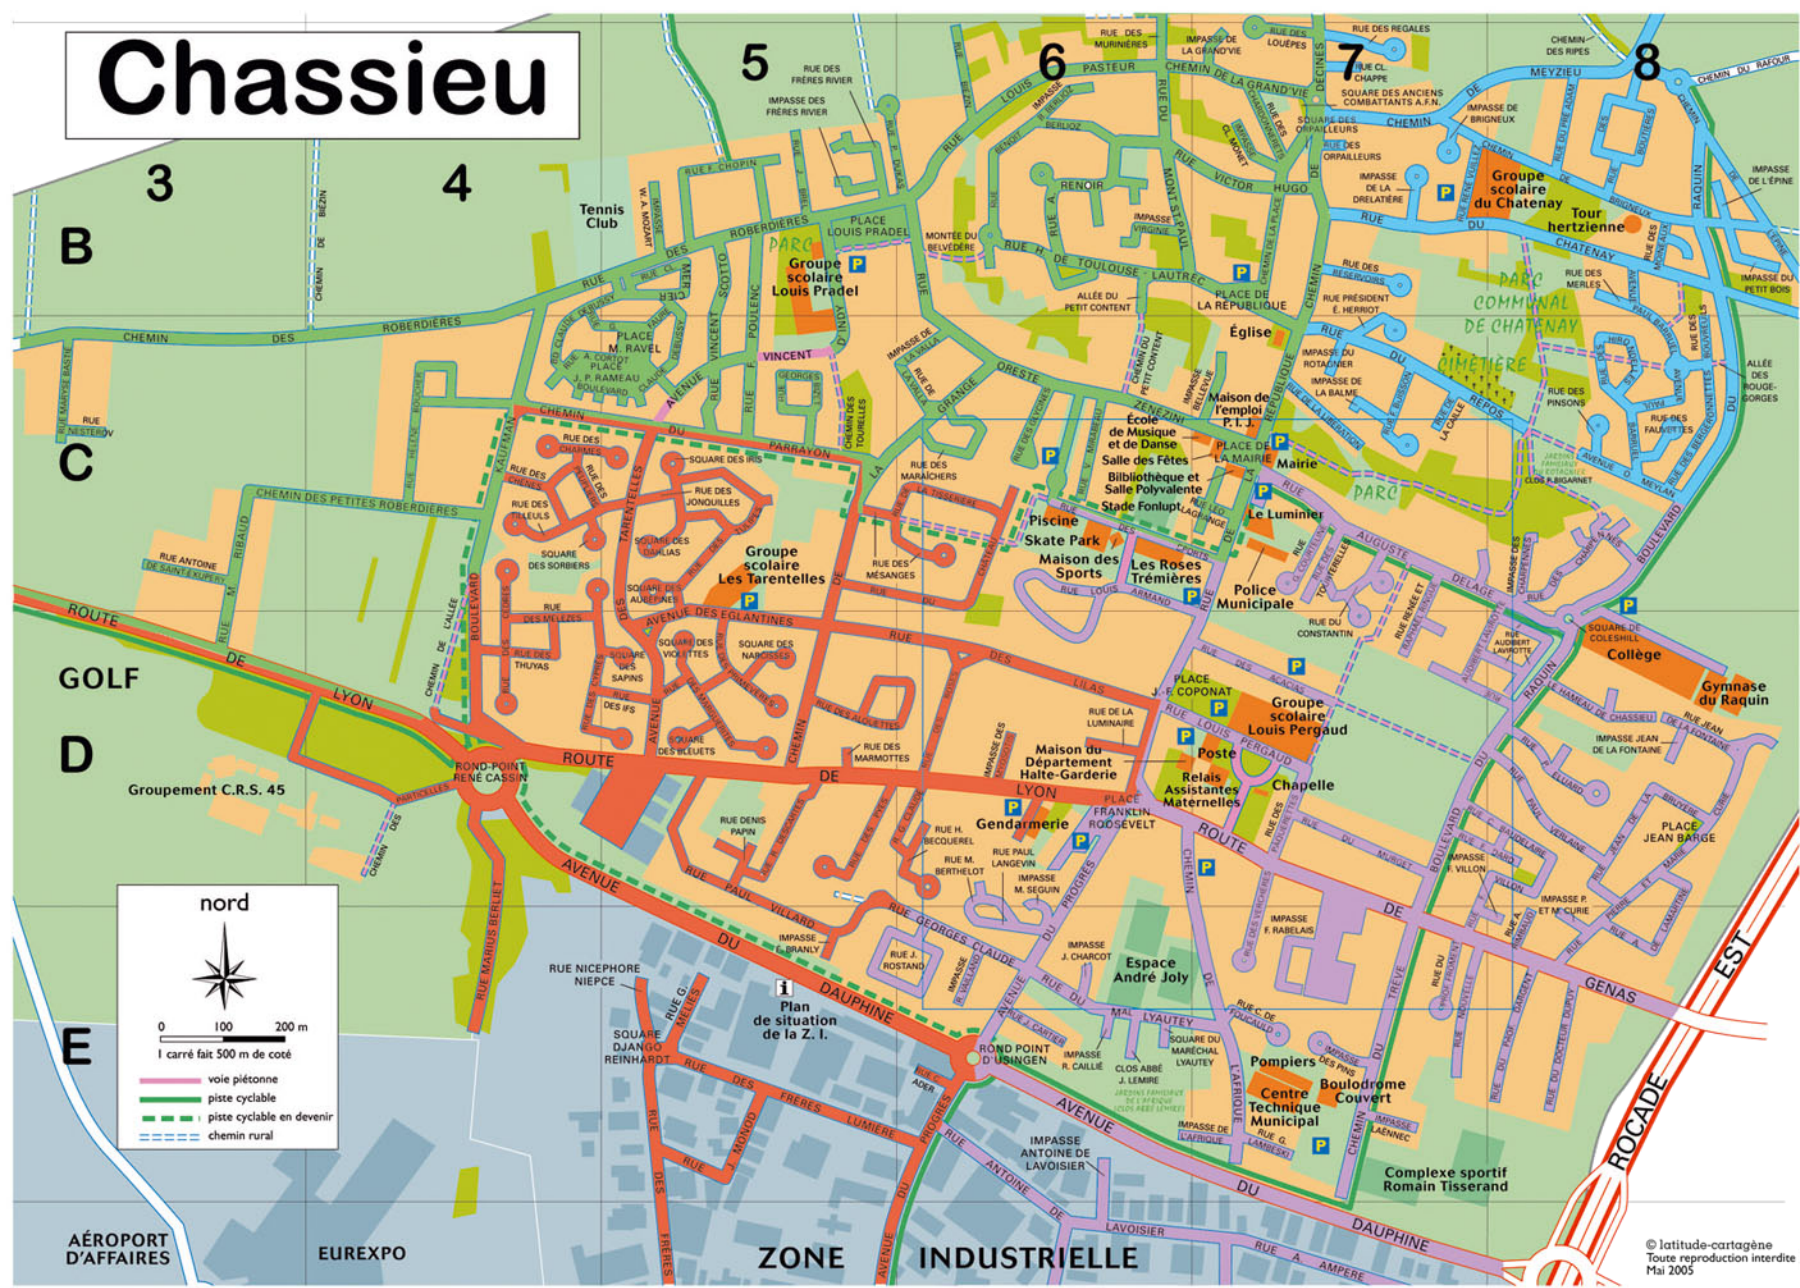

Chassieu

Tennis Club

PARC
Groupe scolaire
Louis Pradel

Groupe scolaire
du Chatenay
Tour
Chateynne

Groupe scolaire
Les Tarentelles

Piscine
Skate Park
Maison des
Sports

Police
Municipale

Collège

Gymnase
du Raquin

Groupe scolaire
Louis Pergaud

Gendarmerie

Poste
Relais
Assistances
Maternelles

Chapelle

Espace
André Joly

Pompiers
Centre
Technique
Municipal

Boulodrome
Couvert

Complexe sportif
Romain Tisserand

nord

0 100 200 m

1 carré fait 500 m de coté

- voie piétonne
- piste cyclable
- - - piste cyclable en devenir
- - - chemin rural

AÉROPORT
D'AFFAIRES

EUREXPO

ZONE INDUSTRIELLE